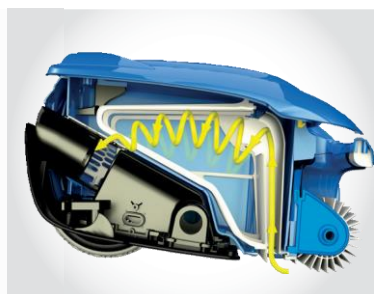

ZODIAC®
a better life®

AUTOMATA MEDENCETISZTÍTÓ

A ZODIAC® CSÚCSECHNO-
LÓGIÁJÚ TÁVIRÁNYÍTHATÓ
MEDENCETISZTÍTÓJA

RV 5600

VORTEX™ PRO4WD

1 HATÉKONY ÉS FOLYAMATOS SZÍVÓERŐ

A Zodiac® mérnökei alkották meg az első **örvény-szívórendszerű medencetisztítókat**. A szűrőben fenntartott nagy energiájú örvénylelés a szennyeződések szuszpenzióban tartja, így megakadályozza a szűrő eltömődését, hosszan **fenntartva a tisztítási hatékonyságot**.

2 AUTOMATA TISZTÍTÓ BÁRMILYEN FELÜLETRE

Az RV 5600 négykerék meghajtású, így **könnyedén felkapaszkodik a medencefalra**. Bármilyen minőségű felületen hatékonyan tisztít és meghajtásának köszönhetően az akadályokon is könnyen átgördül.

3 KÖNNYŰ KIEMELNI A VÍZBŐL

A **Lift System** technológiának köszönhetően könnyű kiemelni a berendezést a medencéből. A vízből való eltávolításakor a berendezés szivattyújával gyorsan kipumpálja a benne megrekedt vizet, megkönnyítve ezzel a kiemelést.

JELLEMZŐK

Kontakt és forgókefés tisztítás

Nagyobb tisztítási hatékonyság minden felület típuson, valamint a vízvonal könnyebb tisztítása.

“Szűrő megtelt” jelzés

Jelzi, ha a szűrőt tisztítani kell

Kinetikus távirányító