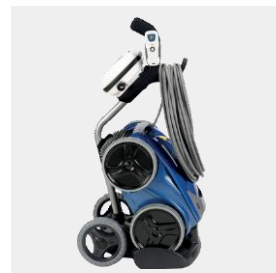

2 AUTOMATA TISZTÍTÓ BÁRMILYEN FELÜLETRE

Az RV 5600 négykerék meghajtású, így **könnyedén felkapaszkodik a medencefalra**. Bármilyen minőségű felületen hatékonyan tisztít és meghajtásának köszönhetően az akadályokon is könnyen átgördül.

Mozgásérzékelővel felszerelt távirányító egység

Forgórész a kábelen

A kábel megtekeredésének megelőzésére

MILYEN MEDENCÉKHEZ HASZNÁLHATÓ?

1 FÖLDBE SÜLLYESZTETT, VALAMINT FÖLDÖN ÁLLÓ, MEREV FALÚ MEDENCÉK

2 BÁRMILYEN MEDENCEFORMA

3 BÁRMILYEN MEDENCEALJZAT

4 20 X 10 M-ES MÉRETIG

5 TISZTÍTJA AZ ALJZATOT, A MEDENCE FALÁT ÉS A VÍZVONALAT

MŰSZAKI ADATOK

Motorok száma	3
A berendezés mérete (Szé x Ma x Mé)	43 x 48 x 27 cm
A berendezés súlya	9,5 kg
Tisztítási ciklusok száma	Többféle
Tisztítási ciklusok hossza	Többféle
Szűrőfelület	1 280 cm ² / 100 mikron
Tisztítási szélesség	27 cm
Kábelhossz	25 m
Szivattyú térfogatáram	16 m ³ /hr
Meghajtás	Négykerék meghajtás
Erőátvitel	Fogaskerék
Biztonsági funkciók	Sekély víz felismerő rendszer, szárazon futás elleni védelem, elektromos motor védelem

STANDARD TARTOZÉKOK

Vezérlődoboz
7 napra előre programozható

Szűrőkosár
Könnyen hozzáférhető és nagy térfogatú (5 liter)

Szállítókosci

RENDELHETŐ ALKATRÉSZEK

Nagy finomságú szűrőkosár, Finom szűrőkosár, Durva szűrőkosár, Védőborítás