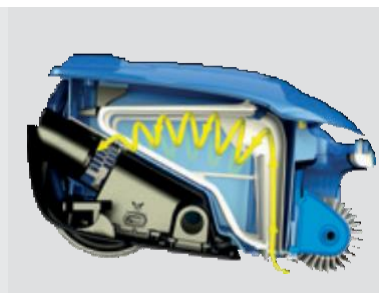

ZODIAC®
a better life®

AUTOMATA MEDENCETISZTÍTÓ

A ZODIAC® CSÚCSECHNO-
LÓGIÁJÚ TÁVIRÁNYÍTHATÓ
MEDENCETISZTÍTÓJA

RV 5500

VORTEX™ PRO 4WD

1 HATÉKONY ÉS FOLYAMATOS SZÍVÓERŐ

A Zodiac® mérnökei alkották meg az első **örvény-szívórendszerű medencetisztítókat**. A szűrőben fenntartott nagy energiájú örvénylés a szennyeződések szuszpenzióban tartja, így megakadályozza a szűrő eltömődését, hosszan **fenntartva a tisztítási hatékonyságot**.

2 AUTOMATA TISZTÍTÓ BÁRMILYEN FELÜLETRE

Az RV 5500 négykerék meghajtású, **így könnyedén felkapaszkodik a medencefalra**. **Bármilyen minőségű felületen hatékonyan tisztít** és meghajtásának köszönhetően az **akadályokon is könnyen átgördül**.

3 KÖNNYŰ KIEMELNI A VÍZBŐL

A **Lift System** technológiának köszönhetően könnyű kiemelni a berendezést a medencéből. A vízből való eltávolításakor a berendezés szivattyújával gyorsan kipumpálja a benne megrekedt vizet, megkönnyítve ezzel a kiemelést.

JELLEMZŐK

Kontakt és forgókefés tisztítás

Nagyobb tisztítási hatékonyság minden felület típuson, valamint a vízvonal könnyebb tisztítása.

“Szűrő megtelt” jelzés

Jelzi, ha a szűrőt üríteni kell.

Kinetikus távirányító