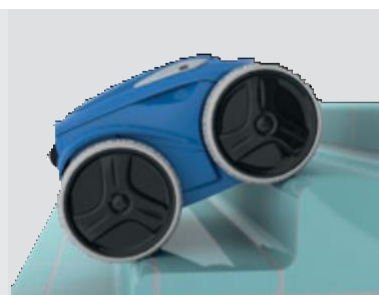

ZODIAC®
a better life®

AUTOMATA MEDENCETISZTÍTÓ

NÉGYKERÉK
MEGHAJTÁS

RV 5400

VORTEX™ PRO4WD

1 HATÉKONY ÉS FOLYAMATOS SZÍVÓERŐ

A Zodiac® mérnökei alkották meg az első **örvény-szívórendszerű medencetisztítókat**. A szűrőben fenntartott nagy energiájú örvénylés a szennyeződések szuszpenzióban tartja, így megakadályozza a szűrő eltömődését, hosszan **fenntartva a tisztítási hatékonyságot**.

2 AUTOMATA TISZTÍTÓ BÁRMILYEN FELÜLETRE

Az RV 5400 négykerék meghajtású, **így könnyedén felkapaszkodik a medencefalra**. Bármilyen minőségű felületen hatékonyan tisztít és meghajtásának köszönhetően az **akadályokon is könnyen átgördül**.

3 KÖNNYŰ KIEMELNI A VÍZBŐL

A **Lift System** technológiának köszönhetően könnyű kiemelni a berendezést a medencéből. A vízből való eltávolításakor a berendezés szivattyújával gyorsan kipumpálja a benne megrekedt vizet, megkönnyítve ezzel a kiemelést.