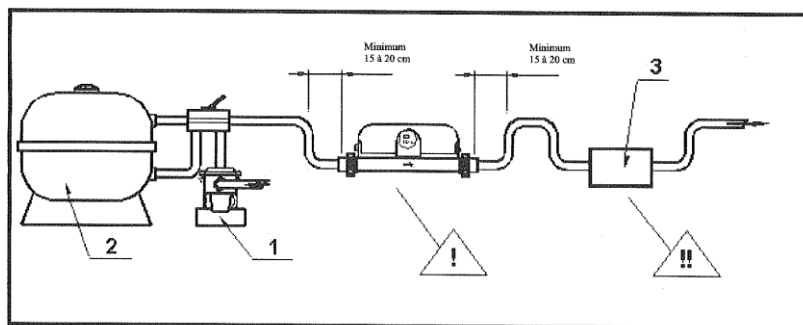

ZODIAC®
a better life®

MEDENCEFŰTÉS

RED LINE ELEKTROMOS FŰTŐBERENDEZÉS

RED LINE

1 ROBOSZTUS KIVITEL

Titánium fűtőbetét.

2 EGYÉB JELLEMZŐK

- Hőmérséklet-állítás precíz digitális termosztáttal ($\pm 0,5^\circ$),
- Digitális kijelző,
- Komplet elektronika (teljesítményrelé, hővédelem, stb.),
- Beépített áramláskapcsolóval rendelkezik.

3 KÖNNYEN SZERELHETŐ

Könnnyen beszerelhető és egyszerűen működtethető készülék.

Méretetek (mm)

- Az elektromos fűtést a medence víz tisztító rendszerének legalacsonyabb pontjára, lehetőleg vízszintesen építse be, hogy minden esetben legyen víz a készülékben. Ellenkező esetben tűz keletkezhet. A berendezést csak szellőztetett vagy más módon páramentesített gépészeti térbe telepítse!
- A készüléket a fertőtlenítő és más vegyszeradagoló berendezések elé telepítse a befűvő ágba! (3)

| Műszaki jellemzők | Red Line 3 | Red Line 6 | Red Line 9 | Red Line 12 |
|---|-------------------------|------------|------------|-------------|
| Maximális medencetérfogat (m ³)* | 20 | 40 | 60 | 80 |
| Működési teljesítmény (kW)** | 3 | 6 | 9 | 12 |
| Áramfelvétel 3 fázis, 400 V (A)*** | 5 | 9 | 13 | 18 |
| Teljesítménykábel mérete, 3f, 400 V (mm ²)**** | 5x2,5 | 5x2,5 | 5x4 | 5x4 |
| Áramfelvétel, 1 fázis, 230 V (A) | 14 | 27 | 40 | - |
| Teljesítménykábel mérete, 1f, 230 V (mm ²) | 3x4 | 3x6 | 3x10 | - |
| Min. áramlás | 5 | | | |
| Max. áramlás | 3 | | | |
| Hidraulikus csatlakozás | PVC ø 63 + ø 50 szűkítő | | | |
| *Mérsékelt égövön, május 15. és szeptember 15. között, izotermikus takarással ellátott medencék esetén. | | | | |
| **Megengedett gyártói feszültség-ingadozás mértéke: + vagy - 5%. | | | | |
| *** Megengedett feszültség-ingadozás mértéke működés közben: +6% – -10%. | | | | |
| **** Max. 20 m hosszú kábel esetén. | | | | |