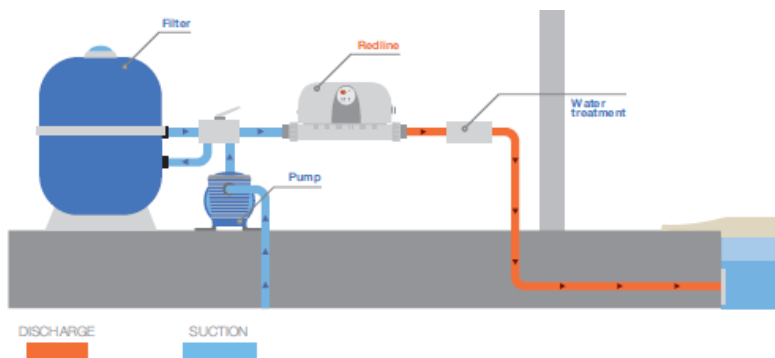

ZODIAC®
a better life®

MEDENCEFŰTÉS

RED LINE ELEKTROMOS FŰTŐBERENDEZÉS

RED LINE

1 ROBOSZTUS KIVITEL

Titánium fűtőbetét.

2 EGYÉB JELLEMZŐK

- Hőmérséklet-állítás precíz digitális termosztáttal ($\pm 0,5^\circ$),
- Digitális kijelző,
- Komplet elektronika (teljesítményrelé, hővédelem, stb.),
- Beépített áramláskapcsolóval rendelkezik.

3 KÖNNYEN SZERELHETŐ

Könnnyen beszerelhető és egyszerűen működtethető készülék.

Méretetek (mm)

- Az elektromos fűtést a medence víz tisztító rendszerének legalacsonyabb pontjára, lehetőleg vízszintesen építse be, hogy minden esetben legyen víz a készülékben. Ellenkező esetben tűz keletkezhet. A berendezést csak szellőztetett vagy más módon páramentesített gépészeti térbe telepítse!
- A készüléket a fertőtlenítő és más vegyszeradagoló berendezések elé telepítse a befűvő ágba! (3)

| Műszaki jellemzők | Red Line 3 | Red Line 6 | Red Line 9 | Red Line 12 |
|---|-------------------------|------------|------------|-------------|
| Maximális medencetérfogat (m ³)* | 20 | 40 | 60 | 80 |
| Működési teljesítmény (kW)** | 3 | 6 | 9 | 12 |
| Áramfelvétel 3 fázis, 400 V (A)*** | 5 | 9 | 13 | 18 |
| Teljesítménykábel mérete, 3f, 400 V (mm ²)**** | 5x2,5 | 5x2,5 | 5x4 | 5x4 |
| Áramfelvétel, 1 fázis, 230 V (A) | 14 | 27 | 40 | - |
| Teljesítménykábel mérete, 1f, 230 V (mm ²) | 3x4 | 3x6 | 3x10 | - |
| Min. áramlás | 5 | | | |
| Max. áramlás | 3 | | | |
| Hidraulikus csatlakozás | PVC ø 63 + ø 50 szűkítő | | | |
| *Mérsékelt égövön, május 15. és szeptember 15. között, izotermikus takarással ellátott medencék esetén. | | | | |
| **Megengedett gyártói feszültség-ingadozás mértéke: + vagy - 5%. | | | | |
| *** Megengedett feszültség-ingadozás mértéke működés közben: +6% – -10%. | | | | |
| **** Max. 20 m hosszú kábel esetén. | | | | |