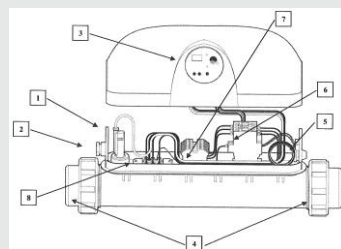

3 KÖNNYEN SZERELHETŐ

Könnnyen beszerelhető és egyszerűen működtethető készülék.

Méretetek (mm)

- Az elektromos fűtést a medence víz tisztító rendszerének legalacsonyabb pontjára, lehetőleg vízszintesen építse be, hogy minden esetben legyen víz a készülékben. Ellenkező esetben tűz keletkezhet. A berendezést csak szellőztetett vagy más módon páramentesített gépészeti térbe telepítse!
- A készüléket a fertőtlenítő és más vegyszeradagoló berendezések elé telepítse a befűvő ágba! (3)

| Műszaki jellemzők | Red Line 3 | Red Line 6 | Red Line 9 | Red Line 12 |
|---|-------------------------|------------|------------|-------------|
| Maximális medencetérfogat (m ³)* | 20 | 40 | 60 | 80 |
| Működési teljesítmény (kW)** | 3 | 6 | 9 | 12 |
| Áramfelvétel 3 fázis, 400 V (A)*** | 5 | 9 | 13 | 18 |
| Teljesítménykábel mérete, 3f, 400 V (mm ²)**** | 5x2,5 | 5x2,5 | 5x4 | 5x4 |
| Áramfelvétel, 1 fázis, 230 V (A) | 14 | 27 | 40 | - |
| Teljesítménykábel mérete, 1f, 230 V (mm ²) | 3x4 | 3x6 | 3x10 | - |
| Min. áramlás | 5 | | | |
| Max. áramlás | 3 | | | |
| Hidraulikus csatlakozás | PVC ø 63 + ø 50 szűkítő | | | |
| *Mérsékelt égövön, május 15. és szeptember 15. között, izotermikus takarással ellátott medencék esetén. | | | | |
| **Megengedett gyártói feszültség-ingadozás mértéke: + vagy - 5%. | | | | |
| *** Megengedett feszültség-ingadozás mértéke működés közben: +6% – -10%. | | | | |
| **** Max. 20 m hosszú kábel esetén. | | | | |