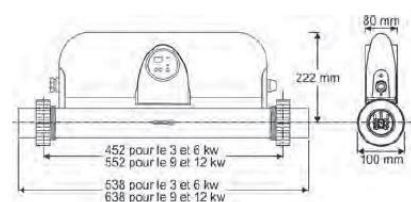

3 KÖNNYEN SZERELHETŐ

Könnnyen beszerelhető és egyszerűen működtethető készülék.

Méretetek (mm)

- Az elektromos fűtést a medence víz tisztító rendszerének legalacsonyabb pontjára, lehetőleg vízszintesen építse be, hogy minden esetben legyen víz a készülékben. Ellenkező esetben tűz keletkezhet. A berendezést csak szellőztetett vagy más módon páramentesített gépészeti térbe telepítse!
- A készüléket a fertőtlenítő és más vegyszeradagoló berendezések elé telepítse a befűvő ágba! (3)

| Műszaki jellemzők | Red Line 3 | Red Line 6 | Red Line 9 | Red Line 12 |
|---|-------------------------|------------|------------|-------------|
| Maximális medencetérfogat (m ³)* | 20 | 40 | 60 | 80 |
| Működési teljesítmény (kW)** | 3 | 6 | 9 | 12 |
| Áramfelvétel 3 fázis, 400 V (A)*** | 5 | 9 | 13 | 18 |
| Teljesítménykábel mérete, 3f, 400 V (mm ²)**** | 5x2,5 | 5x2,5 | 5x4 | 5x4 |
| Áramfelvétel, 1 fázis, 230 V (A) | 14 | 27 | 40 | - |
| Teljesítménykábel mérete, 1f, 230 V (mm ²) | 3x4 | 3x6 | 3x10 | - |
| Min. áramlás | 5 | | | |
| Max. áramlás | 3 | | | |
| Hidraulikus csatlakozás | PVC ø 63 + ø 50 szűkítő | | | |
| *Mérsékelt égövön, május 15. és szeptember 15. között, izotermikus takarással ellátott medencék esetén. | | | | |
| **Megengedett gyártói feszültség-ingadozás mértéke: + vagy - 5%. | | | | |
| *** Megengedett feszültség-ingadozás mértéke működés közben: +6% – -10%. | | | | |
| **** Max. 20 m hosszú kábel esetén. | | | | |