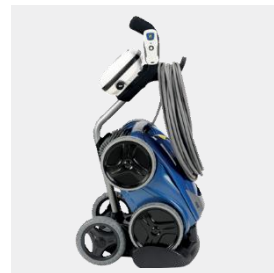

2 AUTOMATA TISZTÍTÓ BÁRMILYEN FELÜLETRE

Az RV 5400 négykerék-meghajtású, így **könnyedén felkapaszkodik a medencefalra**. Bármilyen minőségű felületet hatékonyan tisztít és meghajtásának köszönhetően az **akadályokon is könnyen átgördül**.

STANDARD TARTOZÉKOK

Vezérlődoboz
7 napra előre programozható

Szűrőkosár
Könnyen hozzáférhető és nagy térfogatú (5 liter)

Szállítókosci

RENDELHETŐ ALKATRÉSZEK

Nagy finomságú szűrőkosár, finom szűrőkosár, durva szűrőkosár, védőborítás.