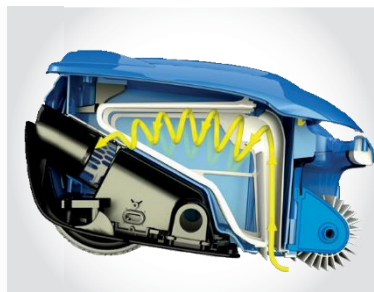

ZODIAC®
a better life®

AUTOMATA MEDENCETISZTÍTÓ

NÉGYKERÉK-MEGHAJTÁSÚ

RV 5300

VORTEX™ PRO 4WD

1 HATÉKONY ÉS FOLYAMATOS SZÍVÓERŐ

A Zodiac® mérnökei alkották meg az első **örvény-szívórendszerű medencetisztítókat**. A szűrőben fenntartott nagy energiájú örvénylés a szennyeződések szuszpenzióban tartja, így megakadályozza a szűrő eltömődését, hosszan **fenntartva a tisztítási hatékonyságot**.

2 AUTOMATA TISZTÍTÓ BÁRMILYEN FELÜLETRE

Az RV 5300 négykerék-meghajtású, így **könnyedén felkapaszkodik a medencefalra**. Bármilyen minőségű felületen hatékonyan tisztít és meghajtásának köszönhetően az **akadályokon is könnyen átgördül**.

3 KÖLTSÉGHATÉKONY

Kategóriájának legolcsóbb készüléke, a magas tudás és robusztusság pénztárca kímélő árral párosul.

JELLEMZŐK

Kontakt és forgókefés tisztítás
Nagyobb tisztítási hatékonyság minden felület típuson, valamint a vízvonal könnyebb tisztítása.

“Szűrő megtelt” jelzés
Jelzi, ha a szűrőt tisztítani kell.

Beépített programozás
7 napos, programozható tisztítási ciklusok.

MILYEN MEDENCÉKHEZ HASZNÁLHATÓ?

1 FÖLDBE SÜLLYESZTETT, VALAMINT FÖLDÖN ÁLLÓ, MEREV FALÚ MEDENCÉK