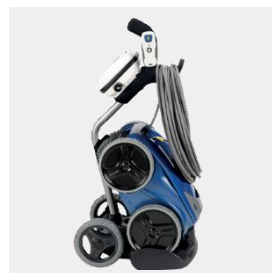

2 AUTOMATA TISZTÍTÓ BÁRMILYEN FELÜLETRE

Az RV 5300 négykerék-meghajtású, így **könnyedén felkapaszkodik a medencefalra**. Bármilyen minőségű felületen hatékonyan tisztít és meghajtásának köszönhetően az **akadályokon is könnyen átgördül**.

2 BÁRMILYEN MEDENCEFORMA

3 BÁRMILYEN MEDENCEALJZAT

4 12 X 6 M-ES MÉRETIG

5 TISZTÍTJA AZ ALJZATOT, A MEDENCE FALÁT ÉS A VÍZVONALAT

MŰSZAKI ADATOK

Motorok száma	3
A berendezés mérete (Szé x Ma x Mé)	43x48x27 cm
A berendezés súlya	9,5 kg
Tisztítási ciklusok száma	2 ciklus: aljzat vagy aljzat, oldalfalak és vízvonal
Tisztítási ciklusok hossza	1,5 h / 2,5 h
Szűrőfelület	1 280 cm ² / 100 mikron
Tisztítási szélesség	27 cm
Kábelhossz	18 m
Szivattyú térfogatárama	16 m ³ /h
Meghajtás	Négy kerék meghajtás
Erőátvitel	Fogaskerék
Biztonsági funkciók	Sekélyvíz-felismerő rendszer, szárazonfutás-elleni védelem, elektromos motor védelme.

STANDARD TARTOZÉKOK

Vezérlődoboz 7 napra előre programozható

Szűrőkosár
Könnyen hozzáférhető és nagy térfogatú (5 liter)

Szállítókocsi

RENDELHETŐ ALKATRÉSZEK

Nagy finomságú szűrőkosár, finom szűrőkosár, durva szűrőkosár, védőborítás.