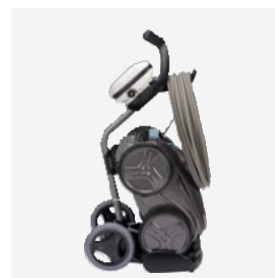

ÁTÜTŐ ERŐ 4X4 HAJTÁSSAL

OV 5390

VORTEX™ 4 WD

1 SZABADALMAZOTT CIKLONOS SZÍVÁS

A Zodiac® mérnökei megalkották az első ciklonikusan szívó medencetisztító robotot: az áramlás lebegésben tartja a törmelékét a szűrőben, ami korlátozza az eltömődést, hosszabb ideig tartó szívást tesz lehetővé.

Az OV 5390 robottisztító garantálja a tökéletes nagytakarítást. Extra széles szívónyílásával és nagy kapacitású, 5 literes szűrőjével minden típusú szennyeződést felszív és tárol, beleértve a nagy törmelékét is a maximális felhasználói kényelem érdekében.

STANDARD TARTOZÉKOK

Szűrőkosár megtelt jelzés

Jelzi, hogy mikor kell a szűrőkosarat kiüríteni

Vezérlő egység

Szűrőkosár

Könnyű hozzáférhetőség, nagy kapacitás (5 liter)

Szállítókosci

ELÉRHETŐ KIEGÉSZÍTŐK

nagy finomságú szűrőkosár • finom szűrőkosár • durva szűrőkosár • védőhuzat

Mivel az **elektromos tisztítórobot automatikusan** tisztítja medencéjét, nem kell a készüléket a medence szűrőberendezéséhez csatlakoztatni. Az elektromos hálózathoz csatlakoztatva a szennyeződést saját szűrőkosarába gyűjti össze. Mesterséges intelligenciával rendelkezik, elér a medence minden sarkába, fölmászik a falon és tisztítja a vízvonalat is.