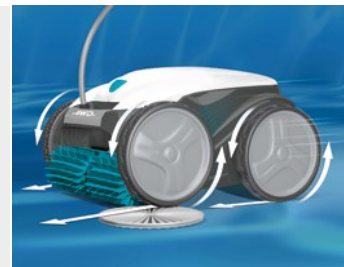

ÁTÜTŐ ERŐ 4X4 HAJTÁSSAL

OV 5390

VORTEX™ 4 WD

1 SZABADALMAZOTT CIKLONOS SZÍVÁS

A Zodiac® mérnökei megalkották az első ciklonikusan szívó medencetisztító robotot: az áramlás lebegésben tartja a törmelékét a szűrőben, ami korlátozza az eltömődést, hosszabb ideig tartó szívást tesz lehetővé.

2 MOZGÉKONYSÁG MINDEN TEREPEEN

A 4-kerékmeghajtásnak köszönhetően az OV 5390-as a kihívást jelentő medencékben is fűgén mozog. Könnyedén legyőzi az akadályokat, és alkalmazkodik minden felülethez.

3 NAGY SZÍVÓKÉPESSÉG

Az OV 5390 robottisztító garantálja a tökéletes nagytakarítást. Extra széles szívónyílásával és nagy kapacitású, 5 literes szűrőjével minden típusú szennyeződést felszív és tárol, beleértve a nagy törmelékét is a maximális felhasználói kényelem érdekében.